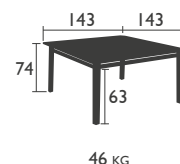

# CRAFT

TABLE - dining height

1970 - TABLE 143 X 143 CM  
Square steel base  
Electro-galvanised sheet steel table top

CHAISE  
FACTO  
P. 63

BANC  
ORIGAMI  
P. 96