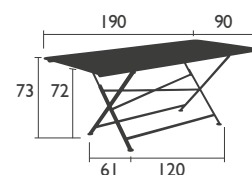

CARGO

TABLE - dining height

0241 - TABLE 128 X 128 CM
Electro-galvanized sheet steel table top
Steel base

29 KG

RECTANGULAR TABLE - dining height

0247 - TABLE 90 X 190 CM
Electro-galvanized steel sheet table top
Steel base

41.5 KG

**BISTRO
CHAIR**
P. 43