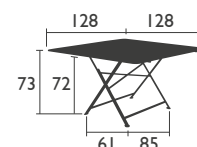

CARGO

TABLE - dining height

0241 - TABLE 128 X 128 CM
Electro-galvanized sheet steel table top
Steel base

29 KG

RECTANGULAR TABLE - dining height

0247 - TABLE 90 X 190 CM
Electro-galvanized steel sheet table top
Steel base

41.5 KG

**BISTRO
CHAIR**
P. 43